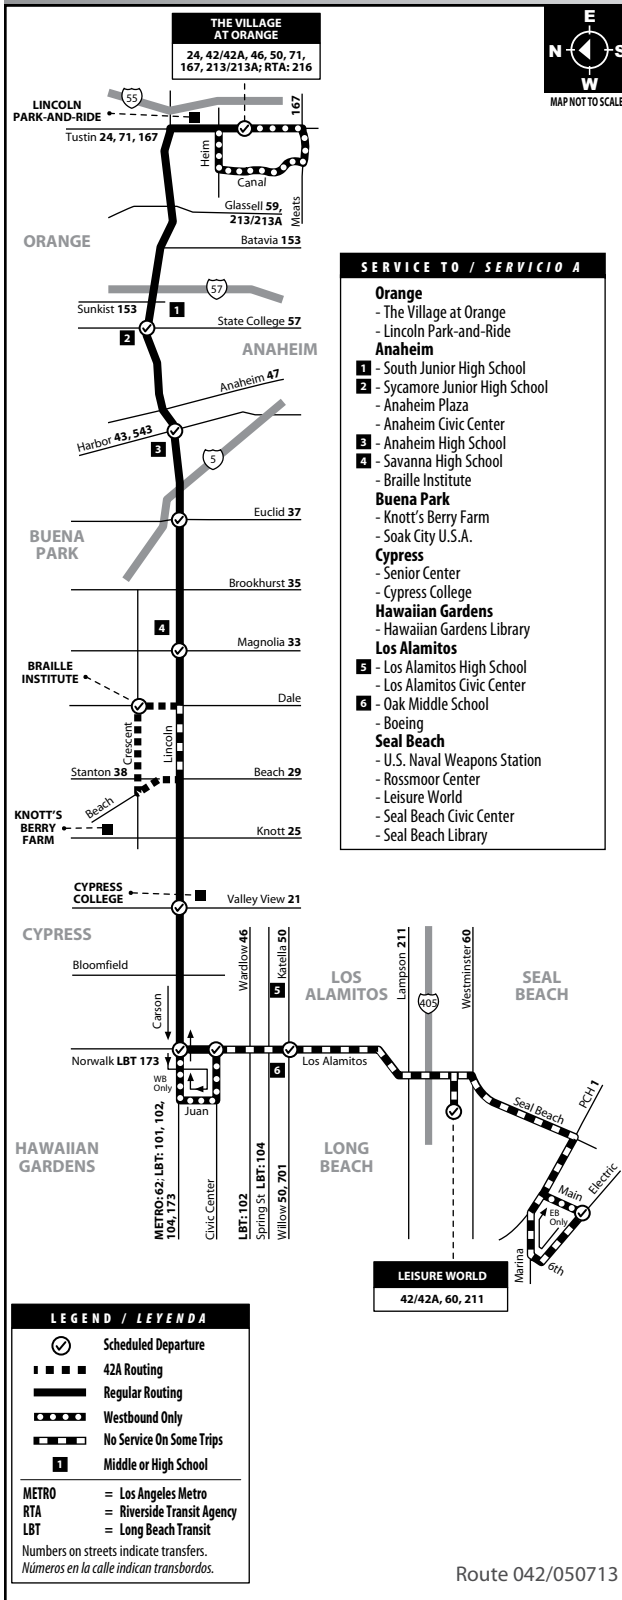

Seal Beach to Orange
via Seal Beach Blvd /
Los Alamitos Blvd / Lincoln Ave

Route 42/42A

Route 042/050713

Buy **5** rides

Save **10**%

No need to carry cash. Just use your 5 Ride Pass and hop on board. For **only \$9 for 5 rides**, your pass can take you wherever you need to go, whenever you need to get there. Get your 5 Rides Pass at most pass sales locations. Learn more at octa.net/5rides.

Sin necesidad de llevar efectivo. Sólo use su pase de 5 viajes y súbase a bordo. Por **sólo \$9 para 5 viajes**, su pase puede llevarlo donde desee ir, cuando usted quiera. Compre su pase de 5 viajes en la mayoría de los puntos de venta de pases. Más información en octa.net/5rides.

A = Operates alternate routing serving the Braille Institute.
= Opera la ruta alternativa que atiende al Braille Institute.

Seal Beach to Orange
*via Seal Beach Blvd /
 Los Alamitos Blvd / Lincoln Ave*